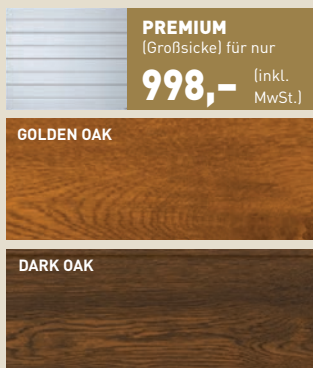

## Premium-Sektionaltore passend zu Ihrer Haus-Architektur!

**2** Oberflächen in authentisch rustikaler Holz-Optik

**5** Moderne Satin-Oberflächen (in Großsicke oder Großlamelle)

**4** Microline-Motive mit moderner, profilierter Wellenstruktur