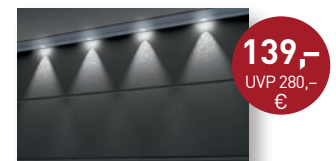

Alle Oberflächen sind endbeschichtet!

Optional:
attraktives Zubehör zum Aktionspreis!