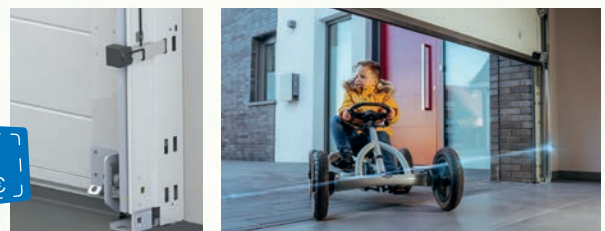

Ihr Novoferm Vertriebspartner:

*Preise inkl. MwSt. Nur bei Kauf eines Aktionstores!

novoferm

www.novoferm.de